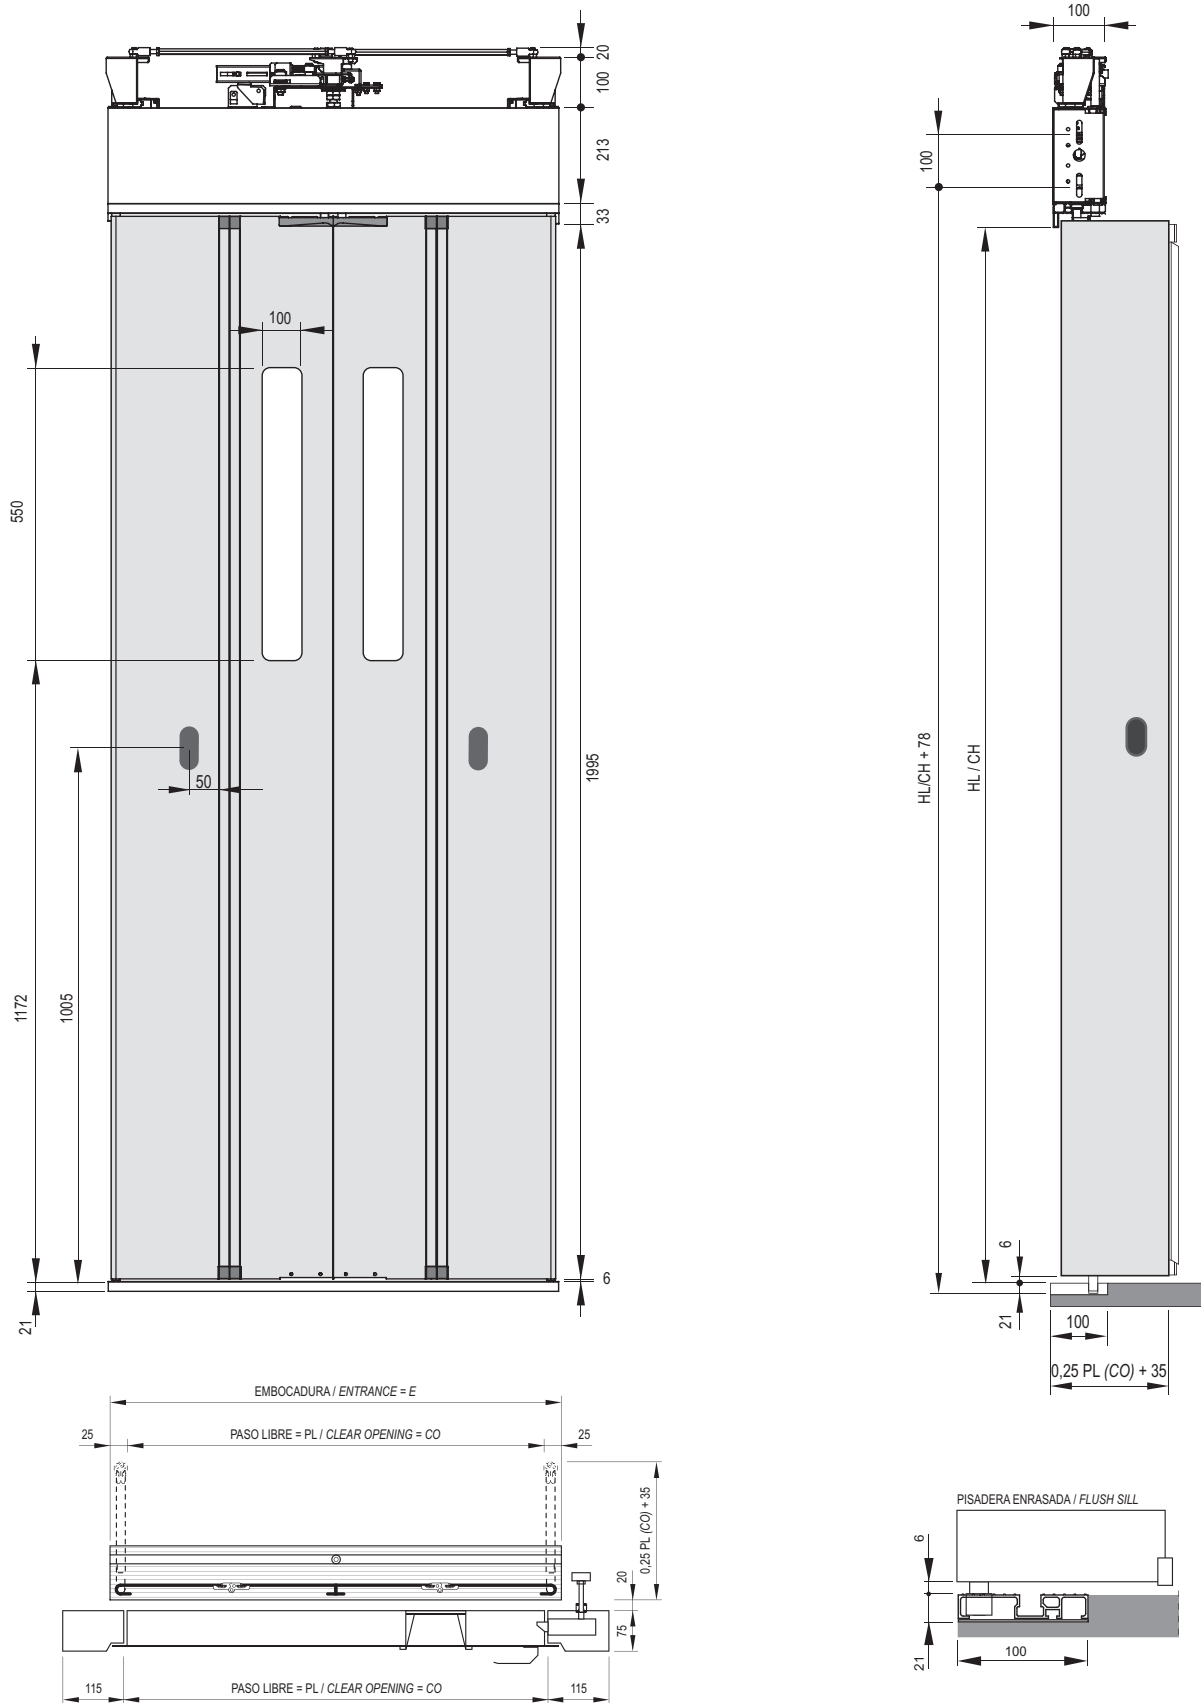

- OPCIONAL: OPERADOR PLEGABLE DE CABINA MODELO "G"
OPTIONAL: FOLDING CAR OPERATOR MODEL "G"

- OPCIONAL: OPERADOR PLEGABLE DE CABINA MODELO "O"
OPTIONAL: FOLDING CAR OPERATOR MODEL "O"

PL / CO	500	550	600	610	630	650	670	700	750	800	850	900	950	1000	1050	1100	1150
E	550	600	650	660	680	700	720	750	800	850	900	950	1000	1050	1100	1150	1200
TIEMPO / TIME (s)	2,8								3,4			3,7			3,9		
PESO / WEIGHT (kg)	35	39	41	41	42	43	44	46	48	50	52	54	56	58	60	62	64

PL / CO	500	550	600	610	630	650	670	700	750	800	850	900	950	1000	1050	1100	1150
E	550	600	650	660	680	700	720	750	800	850	900	950	1000	1050	1100	1150	1200
TIEMPO / TIME (s)	2,8								3,4			3,7			3,9		
PESO / WEIGHT (kg)	35	39	41	41	42	43	44	46	48	50	52	54	56	58	60	62	64