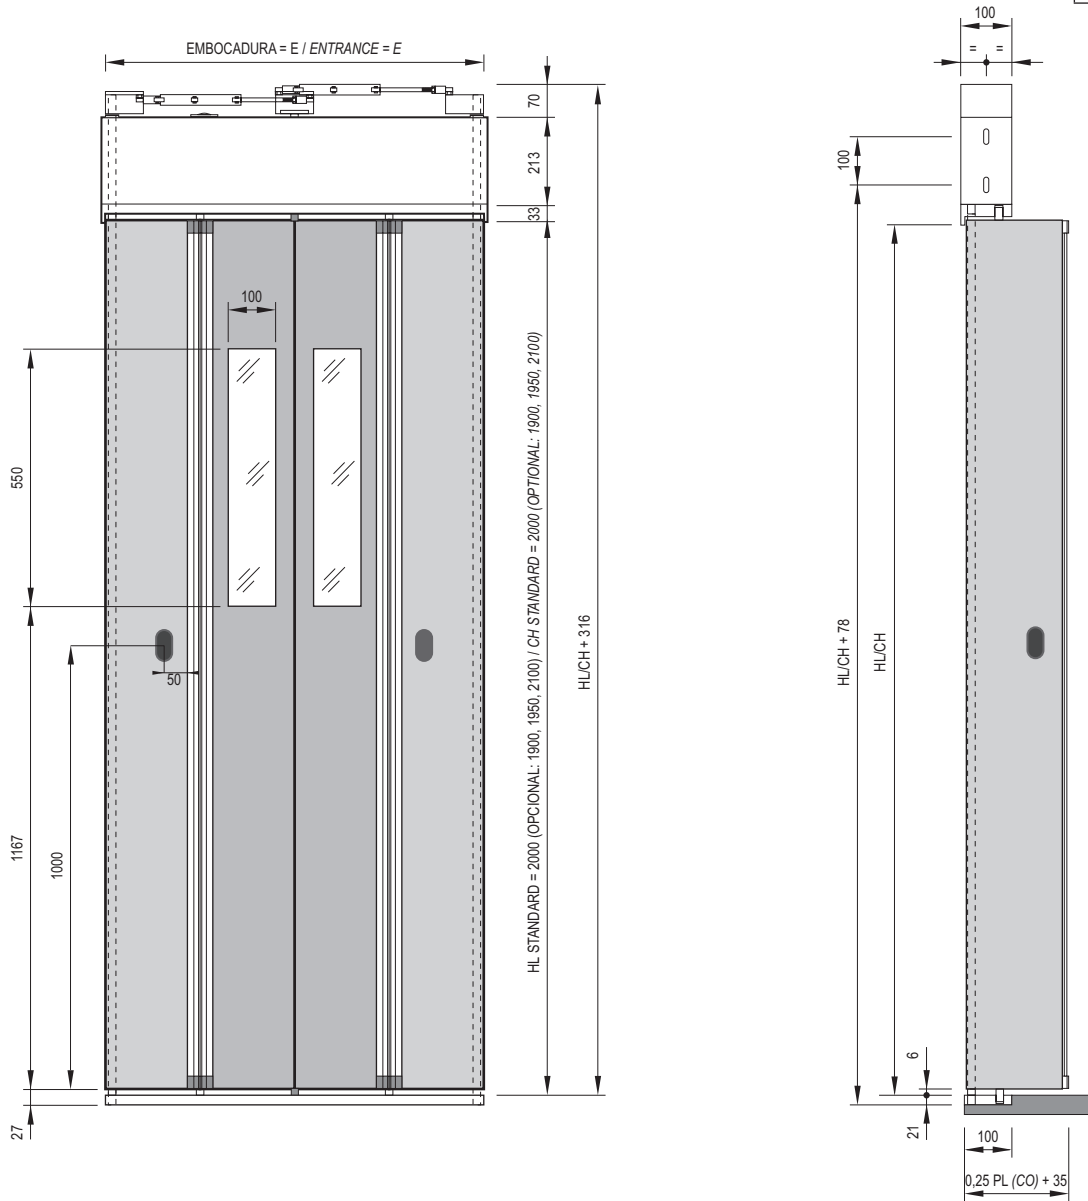

PL / CO	500	550	600	650	700	750	800	850	900	950	1000	1050	1100	1150
E	550	600	650	700	750	800	850	900	950	1000	1050	1100	1150	1200
TIEMPO / TIME (s)	2,8					3,4			3,7			3,9		
PESO / WEIGHT (kg)	35	39	41	43	46	48	50	52	54	56	58	60	62	64

- OPCIONAL: OPERADOR PLEGABLE DE CABINA MODELO "G"
OPTIONAL: FOLDING CAR OPERATOR MODEL "G"

- OPCIONAL: OPERADOR PLEGABLE DE CABINA MODELO "O"
OPTIONAL: FOLDING CAR OPERATOR MODEL "O"

PL / CO	500	550	600	610	630	650	670	700	750	800	850	900	950	1000	1050	1100	1150
E	550	600	650	660	680	700	720	750	800	850	900	950	1000	1050	1100	1150	1200
TIEMPO / TIME (s)	2,8								3,4			3,7			3,9		
PESO / WEIGHT (kg)	35	39	41	41	42	43	44	46	48	50	52	54	56	58	60	62	64

PL / CO	500	550	600	610	630	650	670	700	750	800	850	900	950	1000	1050	1100	1150
E	550	600	650	660	680	700	720	750	800	850	900	950	1000	1050	1100	1150	1200
TIEMPO / TIME (s)	2,8								3,4			3,7			3,9		
PESO / WEIGHT (kg)	35	39	41	41	42	43	44	46	48	50	52	54	56	58	60	62	64