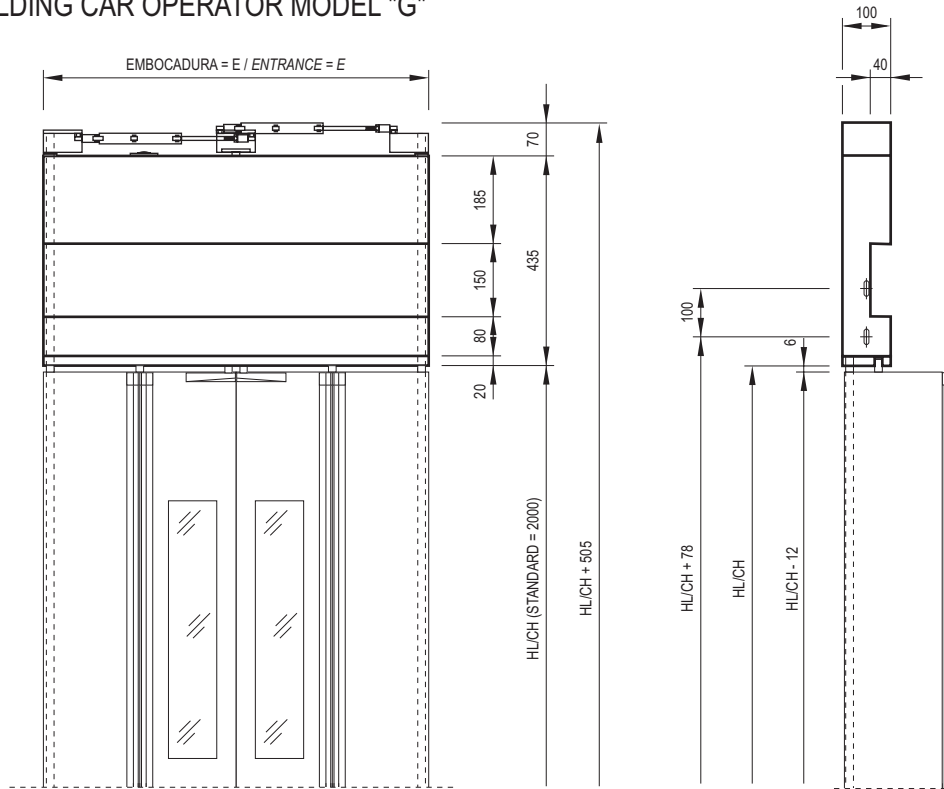

PL / CO	500	550	600	650	700	750	800	850	900	950	1000	1050	1100	1150
E	550	600	650	700	750	800	850	900	950	1000	1050	1100	1150	1200
TIEMPO / TIME (s)	2,8					3,4			3,7			3,9		
PESO / WEIGHT (kg)	35	39	41	43	46	48	50	52	54	56	58	60	62	64

- OPCIONAL: OPERADOR PLEGABLE DE CABINA MODELO "G"
OPTIONAL: FOLDING CAR OPERATOR MODEL "G"

- OPCIONAL: OPERADOR PLEGABLE DE CABINA MODELO "O"
OPTIONAL: FOLDING CAR OPERATOR MODEL "O"

PL / CO	500	550	600	610	630	650	670	700	750	800	850	900	950	1000	1050	1100	1150
E	550	600	650	660	680	700	720	750	800	850	900	950	1000	1050	1100	1150	1200
TIEMPO / TIME (s)	2,8								3,4			3,7			3,9		
PESO / WEIGHT (kg)	35	39	41	41	42	43	44	46	48	50	52	54	56	58	60	62	64

PL / CO	500	550	600	610	630	650	670	700	750	800	850	900	950	1000	1050	1100	1150
E	550	600	650	660	680	700	720	750	800	850	900	950	1000	1050	1100	1150	1200
TIEMPO / TIME (s)	2,8								3,4			3,7			3,9		
PESO / WEIGHT (kg)	35	39	41	41	42	43	44	46	48	50	52	54	56	58	60	62	64