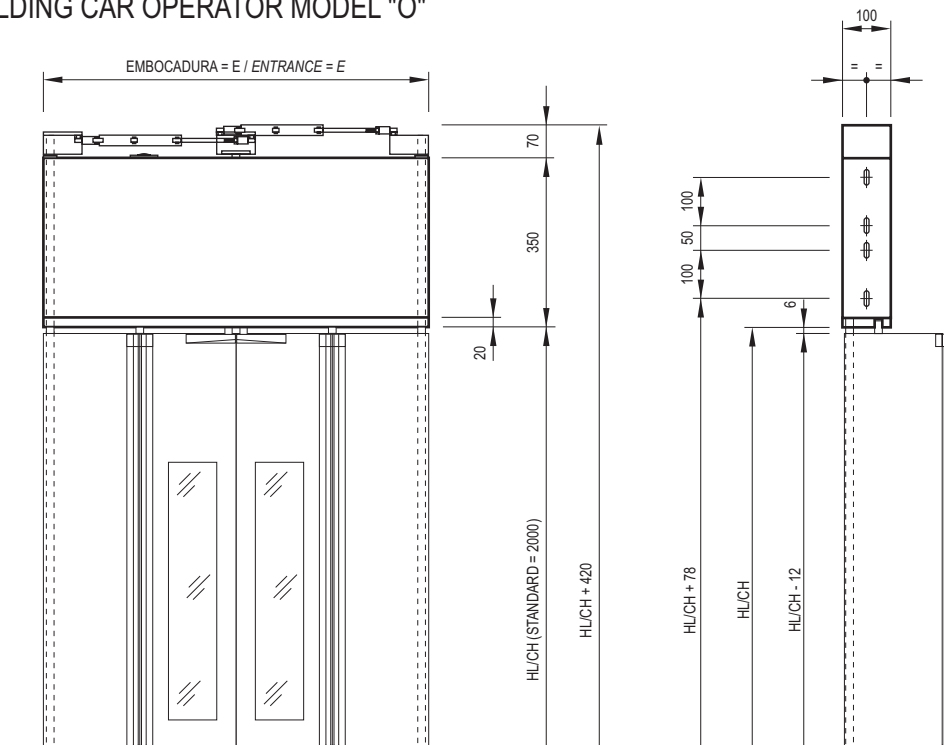

PL / CO	500	550	600	650	700	750	800	850	900	950	1000	1050	1100	1150
E	550	600	650	700	750	800	850	900	950	1000	1050	1100	1150	1200
TIEMPO / TIME (s)	2,8					3,4			3,7			3,9		
PESO / WEIGHT (kg)	35	39	41	43	46	48	50	52	54	56	58	60	62	64

- OPCIONAL: OPERADOR PLEGABLE DE CABINA MODELO "G"
OPTIONAL: FOLDING CAR OPERATOR MODEL "G"

- OPCIONAL: OPERADOR PLEGABLE DE CABINA MODELO "O"
OPTIONAL: FOLDING CAR OPERATOR MODEL "O"

PL / CO	500	550	600	610	630	650	670	700	750	800	850	900	950	1000	1050	1100	1150
E	550	600	650	660	680	700	720	750	800	850	900	950	1000	1050	1100	1150	1200
TIEMPO / TIME (s)	2,8								3,4			3,7			3,9		
PESO / WEIGHT (kg)	35	39	41	41	42	43	44	46	48	50	52	54	56	58	60	62	64

PL / CO	500	550	600	610	630	650	670	700	750	800	850	900	950	1000	1050	1100	1150
E	550	600	650	660	680	700	720	750	800	850	900	950	1000	1050	1100	1150	1200
TIEMPO / TIME (s)	2,8								3,4			3,7			3,9		
PESO / WEIGHT (kg)	35	39	41	41	42	43	44	46	48	50	52	54	56	58	60	62	64