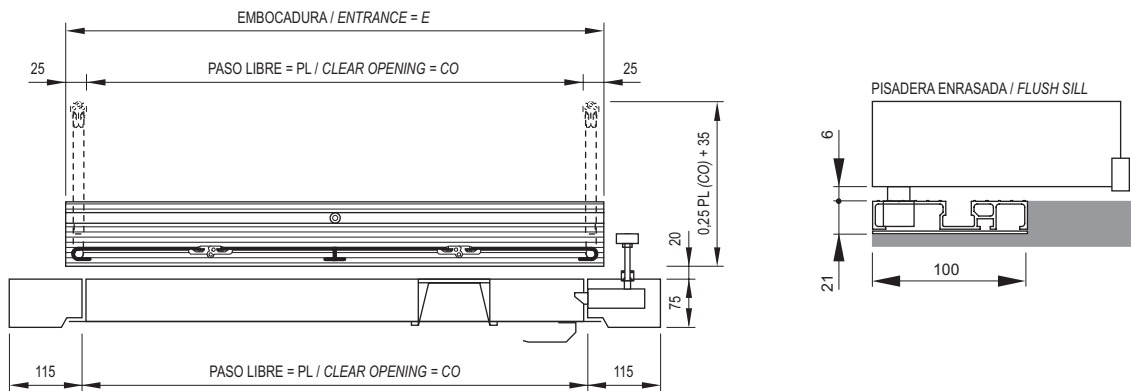

PL / CO	500	550	600	650	700	750	800	850	900	950	1000	1050	1100	1150
E	550	600	650	700	750	800	850	900	950	1000	1050	1100	1150	1200
TIEMPO / TIME (s)	2,8					3,4			3,7			3,9		
PESO / WEIGHT (kg)	35	39	41	43	46	48	50	52	54	56	58	60	62	64

- OPCIONAL: OPERADOR PLEGABLE DE CABINA MODELO "G"
OPTIONAL: FOLDING CAR OPERATOR MODEL "G"

- OPCIONAL: OPERADOR PLEGABLE DE CABINA MODELO "O"
OPTIONAL: FOLDING CAR OPERATOR MODEL "O"

PL / CO	500	550	600	610	630	650	670	700	750	800	850	900	950	1000	1050	1100	1150
E	550	600	650	660	680	700	720	750	800	850	900	950	1000	1050	1100	1150	1200
TIEMPO / TIME (s)	2,8								3,4			3,7			3,9		
PESO / WEIGHT (kg)	35	39	41	41	42	43	44	46	48	50	52	54	56	58	60	62	64